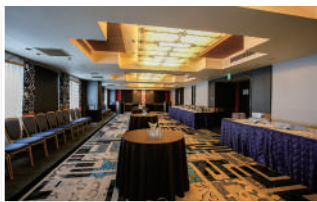

Banquet and Party rooms

バンケット & パーティールーム | 3F~4F

会議やセミナー、ご婚礼、懇親会、歓送迎会など、
ビジネスシーンから晴れの舞台、パーソナルなお集まりまで、
幅広くご利用いただける大小宴会場。
大切な方々の心に残るひとときを、美味しい料理とおもてなしの心で演出します。

We offer banquet halls of various sizes that can be used for a broad range of purposes. These include everything from business settings to big moments and personal gatherings, such as meetings, seminars, weddings, get-togethers, send-offs, welcome receptions, and more. We put on truly unforgettable occasions with the people important to you through our delicious food and hospitable mentality.

相生(4階) Aioi (The 4th floor)