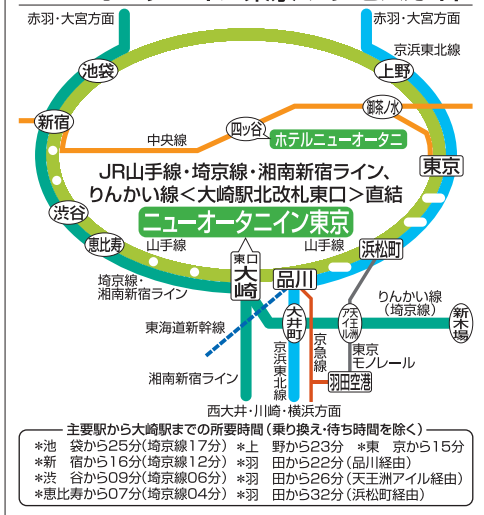

ザ・ラウンジ(ロビー階) The Lounge (Lobby floor)

レストラン舟茶屋(ロビー階) Restaurant FUNACHAYA (Lobby floor)

BANQUET
version
宴会仕様

バー アウトリガー(ロビー階) Bar OUTRIGGER (Lobby floor)

ニューオータニイン東京 アクセスガイド

交通のご案内

〈お車で〉 山手通り大崎駅前

- ・羽田空港より40分
- ・高速ご利用の場合は
五反田・目黒・勝島・大井の各ランプが便利です。