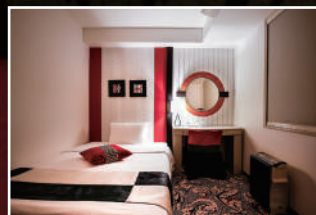

Guest rooms

客室 | 4F~13F

さまざまなシーンに合わせてお選びいただける客室
ビジネスホテルの機能性とシティホテルの快適性で、
心と体を癒します。

プレミアムエグゼクティブセミスイートルーム Premium Executive Semi-Suite Room

Guest rooms that can be chosen to suit a variety of different contexts.
Featuring the functionality of a business hotel
and the amenities of a city hotel, to soothe both mind and body.

白と黒を基調に日本の伝統的な和柄模様を取り入れ、「侘び寂び」を感じさせるインテリアデザインで、アーバンスタイリッシュをコンセプトにした「プレミアムクオリティセミスイートルーム」をはじめ、「和」のテイストを散りばめたモダンでクールなデザインの「プレミアムスーベリアルーム」、ニューヨークエレガンスが漂うインテリア空間で癒しと安らぎを提供する「プレミアムクオリティルーム」などをご用意しております。

We offer a number of room types that incorporate traditional Japanese design elements based around underlying black and white tones and interior design that is evocative of the wabi-sabi aesthetic sensibility. These include our Premium Quality Semi-Suite Rooms based on a concept of urban stylish, as well as our Premium Spare Rooms featuring a modern, cool design inlaid with Japanese design elements, our Premium Quality Rooms that offer a soothing serenity and tranquility via interior spaces redolent of New York elegance, and more.

プレミアムクオリティルーム (シングル)
Premium Quality Room (Single)

プレミアムスーベリアルーム (ツイン)
Premium Superior Room (Twin)

プレミアムスーベリアルーム (コネクティング)
Premium Superior Room (Connecting room)

プレミアムエグゼクティブデラックスルーム (ツイン)
Premium Executive Deluxe Room (Twin)

プレミアムクオリティルーム (ツイン) Premium Quality Room (Twin)

Banquet and Party rooms

バンケット & パーティールーム | 3F~4F

会議やセミナー、ご婚礼、懇親会、歓送迎会など、
ビジネスシーンから晴れの舞台、パーソナルなお集まりまで、
幅広くご利用いただける大小宴会場。
大切な方々の心に残るひとときを、美味しい料理とおもてなしの心で演出します。